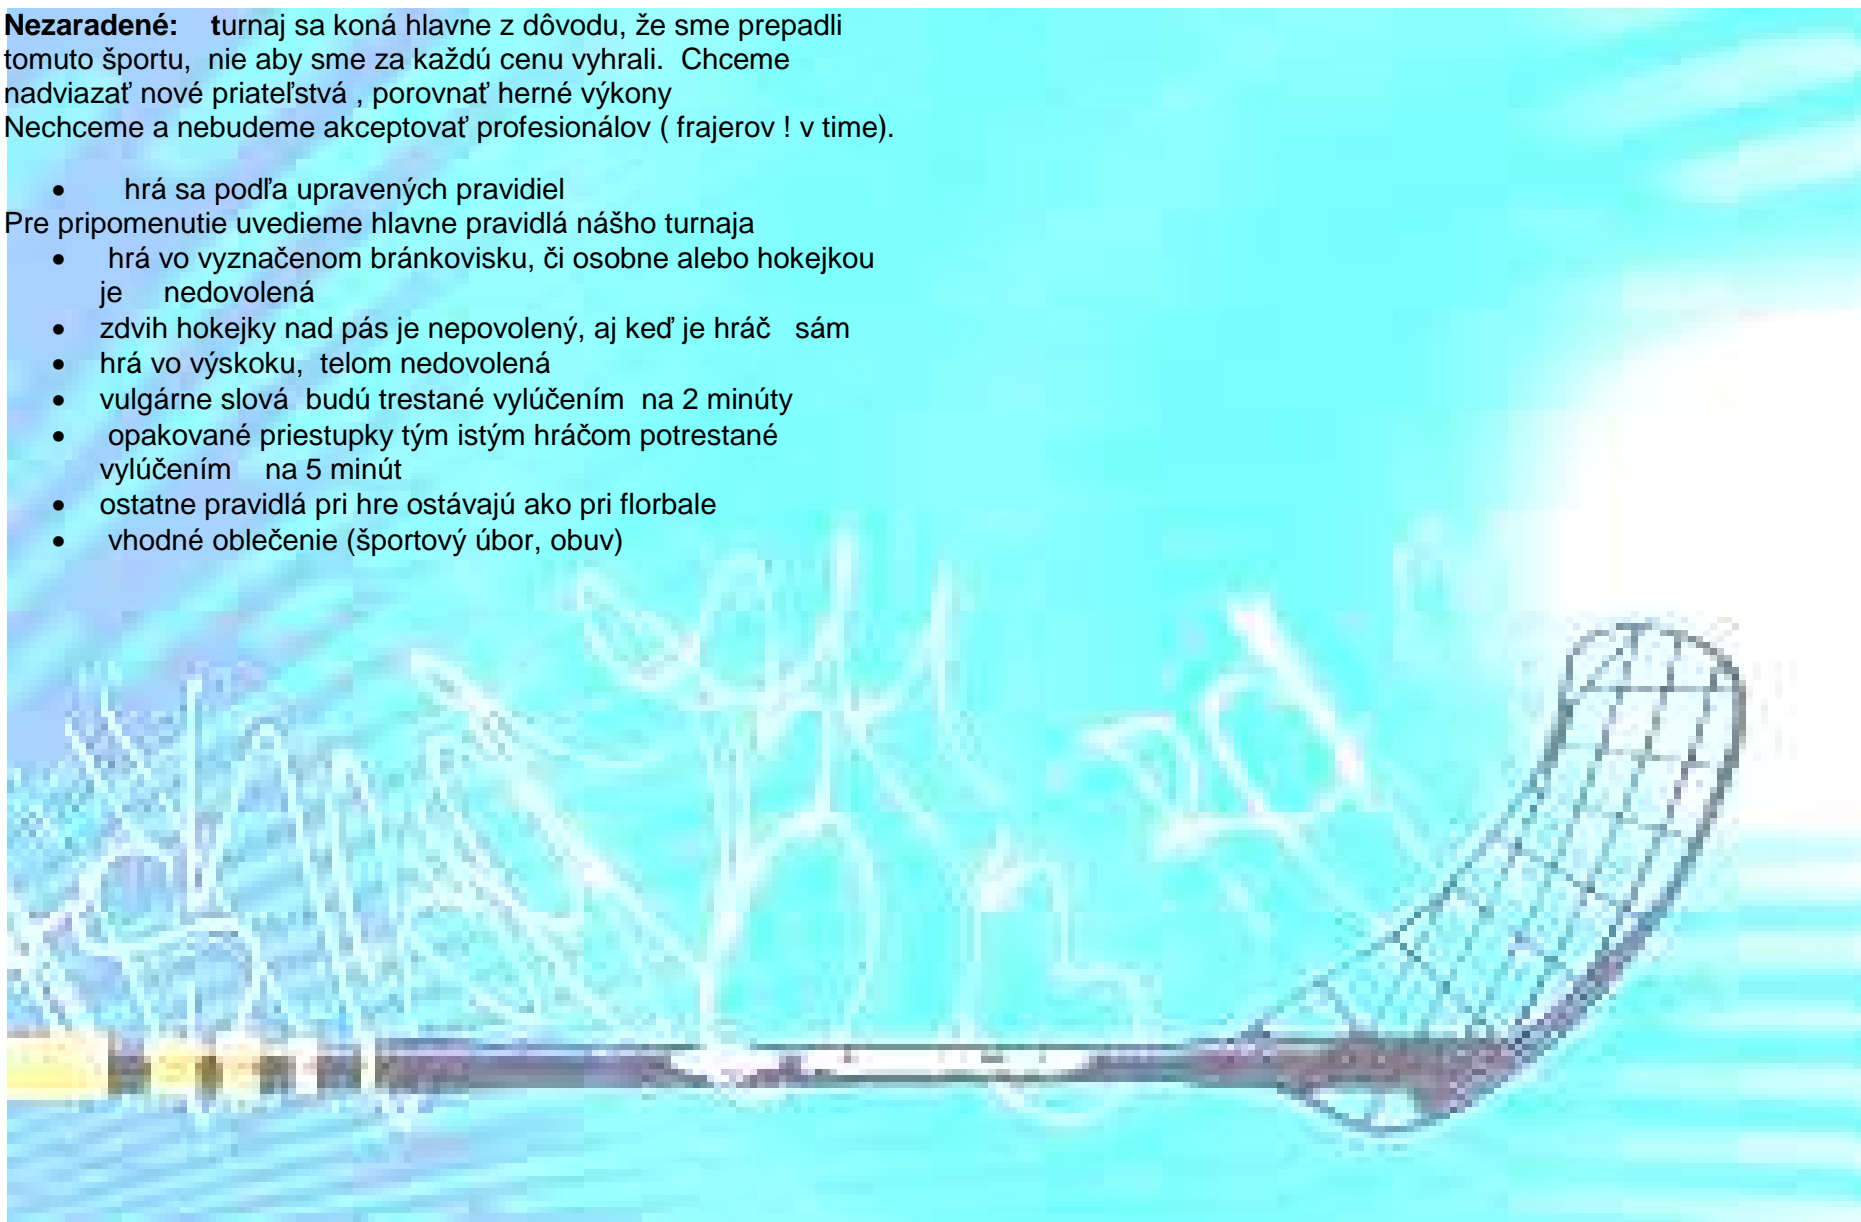

- hrá sa podľa upravených pravidiel

Pre pripomenutie uvedieme hlavne pravidlá nášho turnaja

- hrá vo vyznačenom bránkoviisku, či osobne alebo hokejkou je nedovolená
- zdvih hokejky nad pás je nepovolený, aj keď je hráč sám
- hrá vo výskoku, telom nedovolená
- vulgárne slová budú trestané vylúčením na 2 minúty
- opakované priestupky tým istým hráčom potrestané vylúčením na 5 minút
- ostatne pravidlá pri hre ostávajú ako pri florbale
- vhodné oblečenie (športový úbor, obuv)